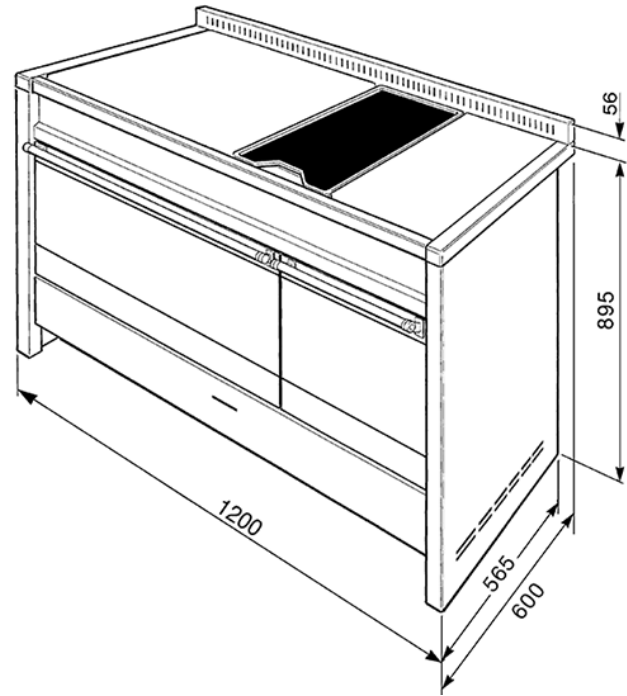

120 CM OPERA KAKSIUUNILIESI,  
JOISTA 1 KIERTOILMAUUNI ja KAASUTASO  
HARJATTU TERÄS  
ENERGIALUOKKA ISO UUNI: B  
PIENI UUNI: B  
EAN13: 8017709245269

• Energialuokka B • Keittotasoa Kaasu • Display LCD • Alueet: 7 • Vasen taka 1800 w • Vasen etu 4200 w • Keski taka 3000 w • Keski etu 1050 w • Oikea taka 1900 w • Oikea etu 1050 w • BBQ 1600 w • Iso uuni • Toimintoa 9 • Netto tilavuus 77L • Brutto tilavuus 90L • Paistotasoa 4 • Lämpötila 50-250° C • Valoa • \*-kertainen lasi 3 • Grillausteho 2800w • Energiankulutus (EN50304 mukaan) • Kiertoilma 1,05 • Perinteinen 1,21 • Perus lisävarusteet • Ritilä lukituksella 2 • Pleti 2 • Säädetty korkeus 0 • Kokonaisteho 0 • Ekstra uuni 1 • Toimintoa 4 • Netto tilavuus 40L • Brutto tilavuus 42L • Paistotasoa 4 • Lämpötila 50-220° C • Valoa 1 • \*-kertainen lasi 3 • Grillausteho 2050 w • Energiankulutus (EN50304 mukaan) • Kiertoilma N/A • Perinteinen 0,87 • Perus lisävarusteet • Ritilä lukituksella 1 • Pleti 1 • Pyörivä grillivarras 1 • Kokonaisteho 6800 w