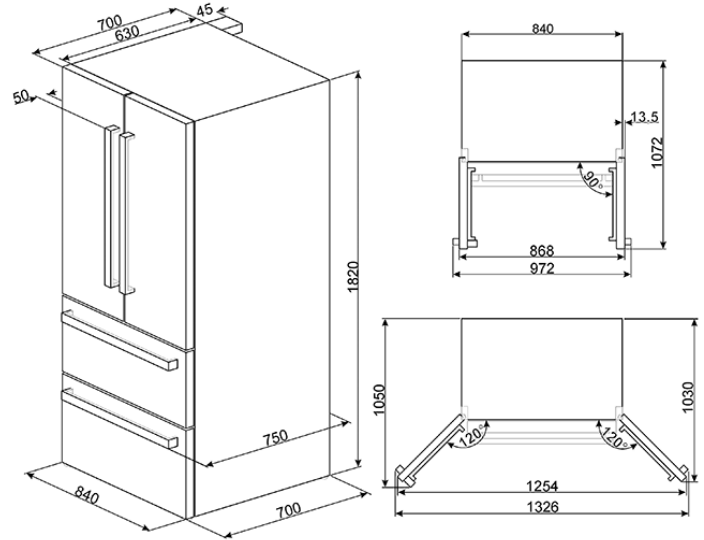

JÄÄ- JA PAKASTINKAAPPI 2 OVEA JA 2 VETOLAATIKKOA
MUSTA
ENERGIALUOKKA: A++
NO FROST
EAN13: 8017709281885

• VAIN VALTUUTETUILTA JÄLLEENMYYJILTÄ • Kosketusnäyttö • No frost • Loma -toiminto • Ekonomifunktion • **Jääkaappi:** •
Netttilavuus: 387 L • Extra Fresh Zon • 3 lasihyllyä • Active fresh blue -valo • **Ovivarusteet:** • 2 pullohyllyä • 4 ovihyllyä • Munarasia •
Pakastinlaatikot: • Nettotilavuus: 152 L • Pikapakastustoiminto • 2 korja • Lämpötilahälytys • Energiakulutus: 358 kWh per vuosi •
Ilmastoluokka: SN-T • Infrysningskapacitet: 10 kg/h • Pakasteiden säilyvyys sähkökatkoksen aikana: 22 tuntia • Äänitaso: 42 dB(A) •
Kokonaisteho: 160 W • K: 182 cm x L: 84cm x S: 75 cm • Avaaksesi oven 90°, tarvitaan n. 97 cm tila • HUOM! Saadaksesi laatikot ulos
jäääkaapista, tarvitaan tilaa enemmän. • **Korvaa FQ55FXE1**