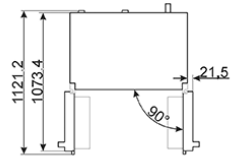

MULTIZON JÄÄ/PAKASTINKAAPPI - 4 OVEA JA MULTIZONE
JÄÄPALAKONE HARJATTU TERÄS
ENERGIALUOKKA: A++
NO FROST
EAN13: 8017709272951

- Materiaali: Ruostumaton teräs • Oven väri: Ruostumaton teräs • Kahva: Ulkoinen • Kahvan tyyppi: Asennettu • Kahvan väri: Ruostumaton teräs • Logon väri: Kromattu • Kylkien materiaali: Teräs • Kylkien väri: Hopea • Lasihyllyjen reunan väri: Hopea • Oven hyllyjen reunan väri: Hopea • Laatikkojen etuosan värin: Hopea • Näyttö: LCD • Annostelija: Vesi • Jääkaapin ominaisuudet • Hedelmä- ja vihanneslaatikoiden määrä: 2 • Säädettävien hyllyjen määrä: 2 • Vihanneslaatikon kannen tyyppi: Liukukiskoilla • Säädettävien hyllyjen määrä: Lasi • Kannellinen vihanneslokero: Kyllä • Vihanneslokeron kannen tyyppi: Lasi • Life Plus -alue: Kyllä • Jääkaapin sisävalo: Kyllä • Jääkaapin sisävalon tyyppi: LEDit • Jääkaapin sisäovi • Läpinäkyvällä kannella varustettujen ovihyllyjen määrä: 2 • Säädettävien ovihyllyjen määrä: 2 • Pullohyllyjen määrä: 2 • Metallilankapulohyllyt: Kyllä • Jääkaapin muut ominaisuudet • Varusteet: 2 kiskoa, Munakenno • Natural Plus Blue Light-valo: Kyllä • MultiFlow: Kyllä • Puhallin: Kyllä • Ionisoija: Kyllä • Antibakteerinen hajunpoistaja: Kyllä • Pakastimen ominaisuudet • Laatikoiden määrä: 3 • Hyllyjen määrä: 2 • Hyllyjen tyyppi: Lasi • Pakastimen sisävalo: Kyllä • Pakastimen valon tyyppi: LEDit • Pakastimen muut ominaisuudet • Jääpalakone: Automaattinen • Pikapakastusosio: Kyllä • Muut tekniset ominaisuudet • Näytön toiminnot: Lomatila, Pikapakastus, Pikajäähdytys, • MultiZone, Eco, Lapsilukko • MultiZone: Kyllä • Pikapakastuspainike: Kyllä • Lämpötilahälytysmerkkivalo: Kyllä • Ovi auki-hälytys: Äänimerkki ja valo • Lämpötilan hälytys: Äänimerkki ja valo • Antibakteerinen tiiviste: Kyllä • Lämpötilansäätöjen määrä: Elektroninen • Kompressorien määrä: 1 • Jäähdytysaineen tyyppi: R600a • Kompressorin tyyppi: Vaihtelevan nopeuden kompressori • Jääkaappiaineen määrä (g): 77 • Vaahdon tyyppi: Syklopentaani • Metal backpanel material: Teräs • Suorituskyky/energiamerkitä • Energiatähokkuusluokka: A++ • Energiankulutus vuodessa: 356 • Fresh Food compartment - Storage Volume: 346 litres • 0°C compartment - Storage Volume: 30 litres • Tilavuus, monialue: 83 • Säilytystilaa pakastelokerossa: 154 l • Säilytystilaa yhteensä: 530 l • Bruttotilavuus: 626 l • Pakastelokeron tähtiluokitus: 4 • Kohotus aika: 15 • Pakastusteho: 8 Kg/24h • Ilmastoluokitus: SN, N, ST, T • Äänitaso: 43 dB(A) • Sähköliitäntä • Sähköliitäntä: 200 W • Virta (A): 0,8 A • Jännite (V): 220-240 • Taajuus (Hz): 50 Hz • Sähköjohdon pituus (cm): 240 • Sähköpistokkeen tyyppi: Schuko • HUOM! Saadaksesi laatikot ulos jääkaapista, tarvitaan tilaa enemmän.