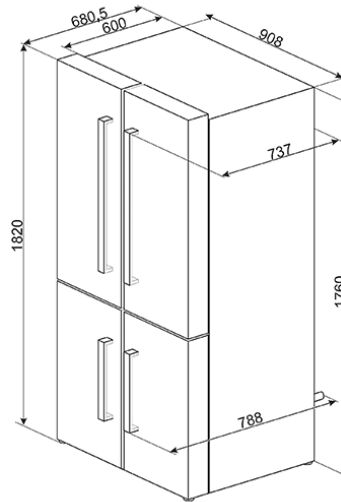

MULTIZON JÄÄ/PAKASTINKAAPPI - 4 OVEA JA MULTIZONE
JÄÄPALAKONE HARJATTU TERÄS
ENERGIALUOKKA: A++
NO FROST
EAN13: 8017709272951

- Materiaali: Ruostumaton teräs • Oven väri: Ruostumaton teräs • Kahva: Ulkoinen • Kahvan tyyppi: Asennettu • Kahvan väri: Ruostumaton teräs • Logon väri: Kromattu • Kylkien materiaali: Teräs • Kylkien väri: Hopea • Lasihyllyjen reunan väri: Hopea • Oven hyllyjen reunan väri: Hopea • Laatikkojen etuosan värin: Hopea • Näyttö: LCD • Annostelija: Vesi • Jääkaapin ominaisuudet • Hedelmä- ja vihanneslaatikoiden määrä: 2 • Säädettävien hyllyjen määrä: 2 • Vihanneslaatikon kannen tyyppi: Liukukiskoilla • Säädettävien hyllyjen määrä: Lasi • Kannellinen vihanneslokero: Kyllä • Vihanneslokeron kannen tyyppi: Lasi • Life Plus -alue: Kyllä • Jääkaapin sisävalo: Kyllä • Jääkaapin sisävalon tyyppi: LEDit • Jääkaapin sisäovi • Läpinäkyvällä kannella varustettujen ovihyllyjen määrä: 2 • Säädettävien ovihyllyjen määrä: 2 • Pullohyllyjen määrä: 2 • Metallilankapulohyllyt: Kyllä • Jääkaapin muut ominaisuudet • Varusteet: 2 kiskoa, Munakenno • Natural Plus Blue Light-valo: Kyllä • MultiFlow: Kyllä • Puhallin: Kyllä • Ionisoija: Kyllä • Antibakteerinen hajunpoistaja: Kyllä • Pakastimen ominaisuudet • Laatikoiden määrä: 3 • Hyllyjen määrä: 2 • Hyllyjen tyyppi: Lasi • Pakastimen sisävalo: Kyllä • Pakastimen valon tyyppi: LEDit • Pakastimen muut ominaisuudet • Jääpalakone: Automaattinen • Pikapakastusosio: Kyllä • Muut tekniset ominaisuudet • Näytön toiminnot: Lomatila, Pikapakastus, Pikajäähdytys, • MultiZone, Eco, Lapsilukko • MultiZone: Kyllä • Pikapakastuspainike: Kyllä • Lämpötilahälytysmerkkivalo: Kyllä • Ovi auki-hälytys: Äänimerkki ja valo • Lämpötilan hälytys: Äänimerkki ja valo • Antibakteerinen tiiviste: Kyllä • Lämpötilansäätöjen määrä: Elektroninen • Kompressorien määrä: 1 • Jäähdytysaineen tyyppi: R600a • Kompressorin tyyppi: Vaihtelevan nopeuden kompressori • Jääkaappiaineen määrä (g): 77 • Vaahdon tyyppi: Syklopentaani • Metal backpanel material: Teräs • Suorituskyky/energiamerkitä • Energiatähokkuusluokka: A++ • Energiankulutus vuodessa: 356 • Fresh Food compartment - Storage Volume: 346 litres • 0°C compartment - Storage Volume: 30 litres • Tilavuus, monialue: 83 • Säilytystilaa pakastelokerossa: 154 l • Säilytystilaa yhteensä: 530 l • Bruttotilavuus: 626 l • Pakastelokeron tähtiluokitus: 4 • Kohotus aika: 15 • Pakastusteho: 8 Kg/24h • Ilmastoluokitus: SN, N, ST, T • Äänitaso: 43 dB(A) • Sähköliitäntä • Sähköliitäntä: 200 W • Virta (A): 0,8 A • Jännite (V): 220-240 • Taajuus (Hz): 50 Hz • Sähköjohdon pituus (cm): 240 • Sähköpistokkeen tyyppi: Schuko • HUOM! Saadaksesi laatikot ulos jääkaapista, tarvitaan tilaa enemmän.