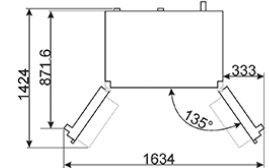

MULTIZON JÄÄ/PAKASTINKAAPPI - 4 OVEA JA MULTIZONE
JÄÄPALAKONE HARJATTU TERÄS
ENERGIALUOKKA: A++
NO FROST
EAN13: 8017709272951

- Materiaali: Ruostumaton teräs • Oven väri: Ruostumaton teräs • Kahva: Ulkoinen • Kahvan tyyppi: Asennettu • Kahvan väri: Ruostumaton teräs • Logon väri: Kromattu • Kylkien materiaali: Teräs • Kylkien väri: Hopea • Lasihyllyjen reunan väri: Hopea • Oven hyllyjen reunan väri: Hopea • Laatikkojen etuosan värin: Hopea • Näyttö: LCD • Annostelija: Vesi • Jääkaapin ominaisuudet • Hedelmä- ja vihanneslaatikoiden määrä: 2 • Säädettävien hyllyjen määrä: 2 • Vihanneslaatikon kannen tyyppi: Liukukiskoilla • Säädettävien hyllyjen määrä: Lasi • Kannellinen vihanneslokero: Kyllä • Vihanneslokeron kannen tyyppi: Lasi • Life Plus -alue: Kyllä • Jääkaapin sisävalo: Kyllä • Jääkaapin sisävalon tyyppi: LEDit • Jääkaapin sisäovi • Läpinäkyvällä kannella varustettujen ovihyllyjen määrä: 2 • Säädettävien ovihyllyjen määrä: 2 • Pullohyllyjen määrä: 2 • Metallilankapulohyllyt: Kyllä • Jääkaapin muut ominaisuudet • Varusteet: 2 kiskoa, Munakenno • Natural Plus Blue Light-valo: Kyllä • MultiFlow: Kyllä • Puhallin: Kyllä • Ionisoija: Kyllä • Antibakteerinen hajunpoistaja: Kyllä • Pakastimen ominaisuudet • Laatikoiden määrä: 3 • Hyllyjen määrä: 2 • Hyllyjen tyyppi: Lasi • Pakastimen sisävalo: Kyllä • Pakastimen valon tyyppi: LEDit • Pakastimen muut ominaisuudet • Jääpalakone: Automaattinen • Pikapakastusosio: Kyllä • Muut tekniset ominaisuudet • Näytön toiminnot: Lomatila, Pikapakastus, Pikajäähdytys, • MultiZone, Eco, Lapsilukko • MultiZone: Kyllä • Pikapakastuspainike: Kyllä • Lämpötilahälytysmerkkivalo: Kyllä • Ovi auki-hälytys: Äänimerkki ja valo • Lämpötilan hälytys: Äänimerkki ja valo • Antibakteerinen tiiviste: Kyllä • Lämpötilansäätöjen määrä: Elektroninen • Kompressorien määrä: 1 • Jäähdytysaineen tyyppi: R600a • Kompressorin tyyppi: Vaihtelevan nopeuden kompressori • Jääkaappiaineen määrä (g): 77 • Vaahdon tyyppi: Syklopentaani • Metal backpanel material: Teräs • Suorituskyky/energiamerkitä • Energiatähokkuusluokka: A++ • Energiankulutus vuodessa: 356 • Fresh Food compartment - Storage Volume: 346 litres • 0°C compartment - Storage Volume: 30 litres • Tilavuus, monialue: 83 • Säilytystilaa pakastelokerossa: 154 l • Säilytystilaa yhteensä: 530 l • Bruttotilavuus: 626 l • Pakastelokeron tähtiluokitus: 4 • Kohotus aika: 15 • Pakastusteho: 8 Kg/24h • Ilmastoluokitus: SN, N, ST, T • Äänitaso: 43 dB(A) • Sähköliitäntä • Sähköliitäntä: 200 W • Virta (A): 0,8 A • Jännite (V): 220-240 • Taajuus (Hz): 50 Hz • Sähköjohdon pituus (cm): 240 • Sähköpistokkeen tyyppi: Schuko • HUOM! Saadaksesi laatikot ulos jääkaapista, tarvitaan tilaa enemmän.