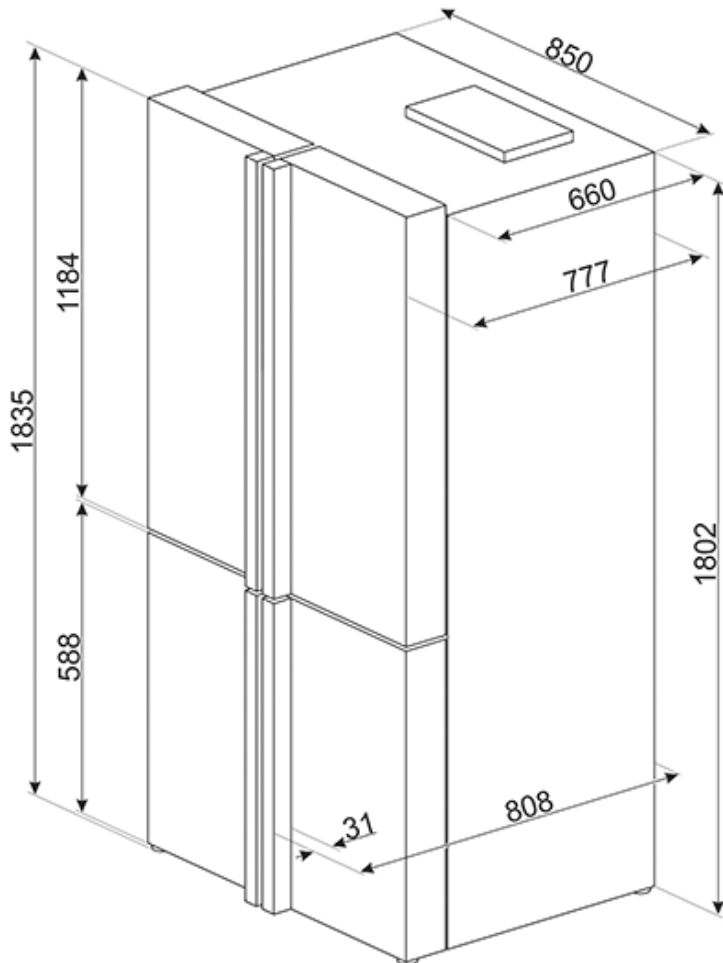

FQ70GBE

Jääkaappipakastin
side-by-side
vapaasti seisova
musta
86 cm
energialuokka A++

SMEG SUOMI
Dockplatsen 1
211 19 Malmö - Sverige
Tel. +46 (0)40 669 5490
info@smeg.fi