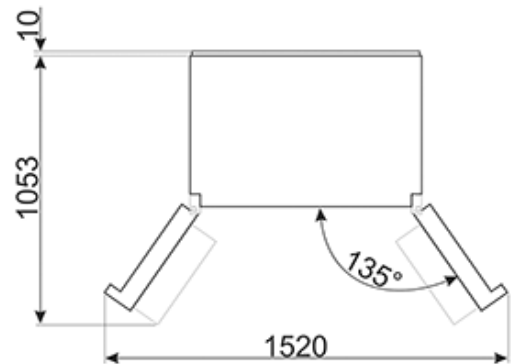

FQ70GBE

Jääkaappipakastin
side-by-side
vapaasti seisova
musta
86 cm
energialuokka A++

SMEG SUOMI
Dockplatsen 1
211 19 Malmö - Sverige
Tel. +46 (0)40 669 5490
info@smeg.fi