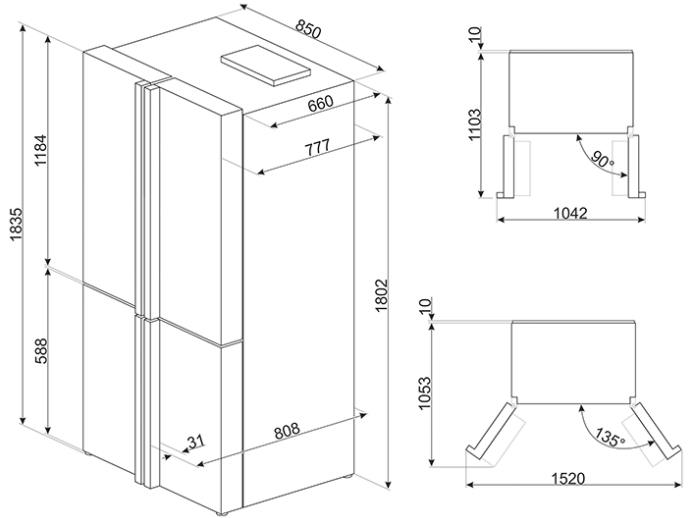

JÄÄ/PAKASTINKAAPPI - 4 OVEA
 MUSTA LASI
 ENERGIALUOKKA: A++
 NO FROST
 EAN13: 8017709247867

- Korkeus: 183,5 cm • Materiaali: Lasi • Oven väri: Musta • Kahva: Ulkoinen • Kahvan tyyppi: Asennettu • Kylkien materiaali: Muovia • Kylkien väri: Musta • Lasihyllyjen reunan väri: Valkoinen • Näyttö: 7 osaa • Jääkaapin ominaisuudet • Hedelmä- ja vihanneslaatikoiden määrä: 1 • Säädettävien hyllyjen määrä: 3 • Vihanneslaatikon kannen tyyppi: Liukukiskoilla • Säädettävien hyllyjen määrä: Lasi • Kannellinen vihanneslokeri: Kyllä • Vihanneslokeron kannen tyyppi: Lasi • Osion alalämpö: Kyllä • Jääkaapin sisävalo: Kyllä • Jääkaapin sisävalon tyyppi: LEDit • Jääkaapin sisäovi • Säädettävien ovihyllyjen määrä: 4 • Pullohyllyjen määrä: 4 • Jääkaapin muut ominaisuudet • Varusteet: Munakenno • MultiFlow: Kyllä • Puhallin: Kyllä • Titaani tekniikka: Kyllä • Bio care - alue: Kyllä • Antibakteerinen hajunpoistaja: Kyllä • Pakastimen ominaisuudet • Laatikoiden määrä: 3 • Pakastimen sisävalo: Ei • Pakastimen valon tyyppi: Ei • Pakastimen sisäovi • Säädettävien ovihyllyjen määrä: 3 • Pakastimen muut ominaisuudet • Käsikäyttöinen jääpalakone: Kyllä • Jääpalakone: Manuaalinen • Muut tekniset ominaisuudet • Näytön toiminnot: Lomatila, Pikapakastus, Eco, Lapsilukko • MultiZone: Ei • Pikapakastuspainike: Kyllä • Lämpötilahälytysmerkkivalo: Ei • Ovi auki-hälytys: Kyllä • Lämpötilan hälytys: Ei • Antibakteerinen tiivistys: Kyllä • Lämpötilansäätöjen määrä: Elektroninen • Kompressorien määrä: 1 • Jäähdytysaineen tyyppi: R600a • Kompressorin tyyppi: Vaihtelevan nopeuden kompressori • Jääkaappiaineen määrä (g): 75 • Vaahdon tyyppi: Syklopentaani • Suorituskyky/energiamerkintä • Jääkaappiluokka: Jääkaappipakastin • Energiatohokkuusluokka: A++ • Energiankulutus vuodessa: 314 • Fresh Food compartment - Storage Volume: 430 litres • Säilytystilaa pakastelokerossa: 160 l • Säilytystilaa yhteensä: 590 l • Bruttotilavuus: 461 l • Pakastelokeron bruttotilavuus: 189 l • Bruttotilavuus: 650 l • Pakastelokeron tähtiluokitus: 4 • Kohotus aika: 19 • Pakastusteho: 7 Kg/24h • Ilmastoluokitus: SN, N, ST, T • Äänitaso: 44 dB(A) • Sähköliitäntä • Sähköliitäntä: 170 W • Virta (A): 1,9 A • Jännite (V): 220-240 • Taajuus (Hz): 50 Hz • Sähköjohdon pituus (cm): 171 • Sähköpistokkeen tyyppi: Schuko • HUOM! Saadaksesi laatikot ulos jääkaapista, tarvitaan tilaa enemmän.