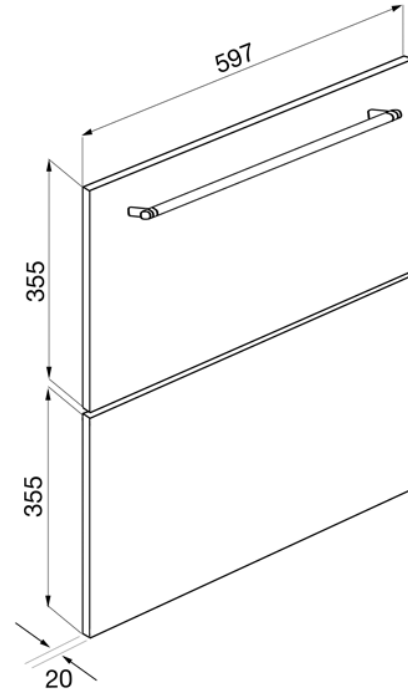

ETULEVY HARJATTU TERÄS  
60 CM LEVEÄ  
36+36 CM KORKEA  
EAN13: 8017709121709

- Etulevy harjattu teräs • "Klassinen" design, ( STC75 ) • "Finger Friendly"