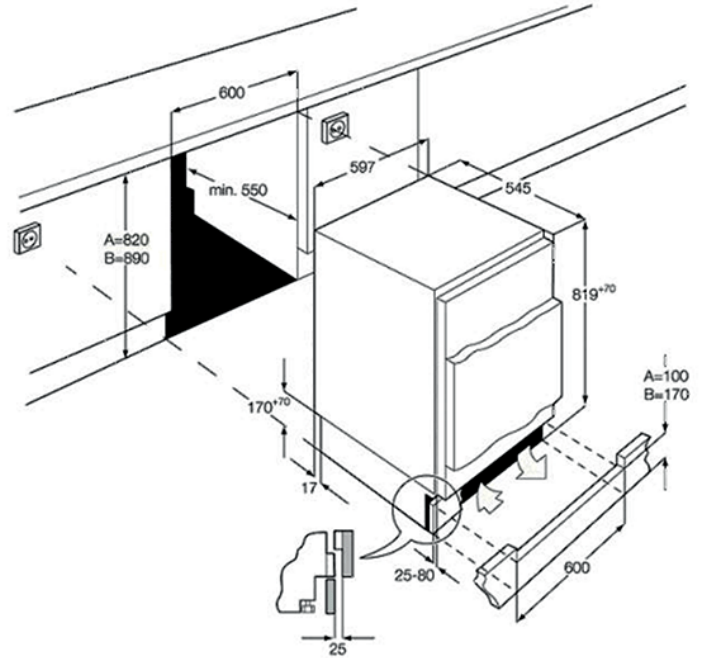

INTEGROITAVA JÄÄKAAPPI  
ENERGIALUOKKA: A+  
EAN13: 8017709206802

• **Tason alle** • Nettotilavuus 146 l • • Kalusteoven kiinnitys kiinteästi koneen oveen • Säädettävä termostaatti • **Varusteet:** • 3 siirrettävää lasihyllyä • 1 pientä, kirkasta hedelmä- ja vihanneslaatikkoa • **Ovivarusteet:** • 1 pullohylly • 1 juusto- ja voirasia jaetulla kirkaalla kannella • 1 kompressori • **Energialuokka: A+** • Energiakulutus: 118 kWh per vuosi • Ilmastoluokka: SN - ST • Freoniton • Äänitaso: 36 dB(A) • Kokonaisteho: 120 W