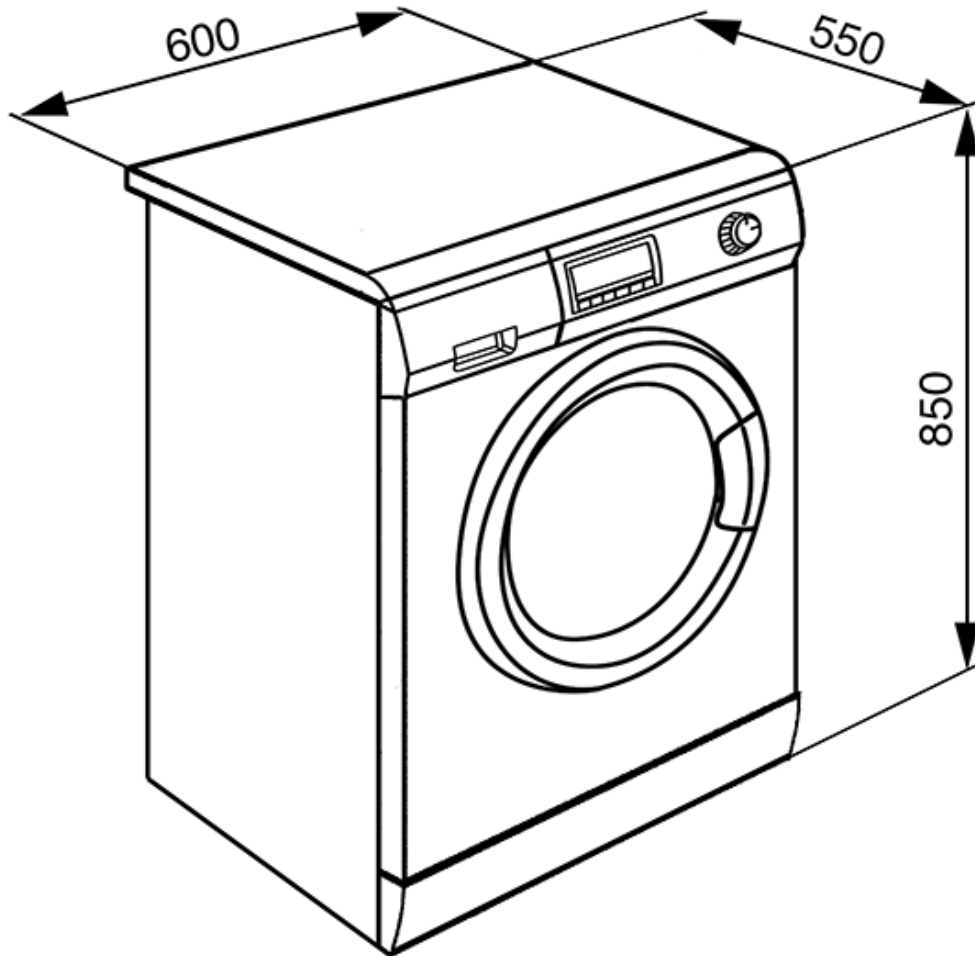

WDF147X

pesukone
vapaasti seisova
60 cm
ruostumaton teräs
energialuokka B

SMEG SUOMI
Dockplatsen 1
211 19 Malmö - Sverige
Tel. +46 (0)40 669 5490
info@smeg.fi