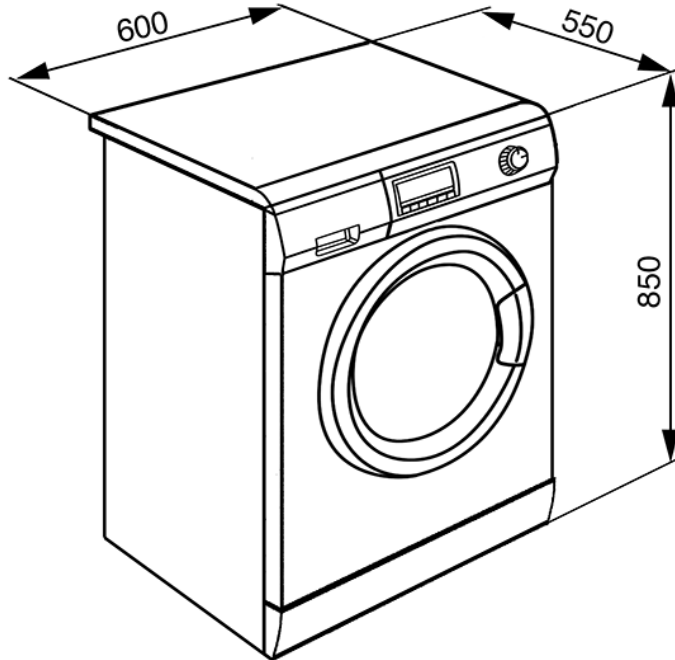

60 CM VAPAASTI SEISOVA  
PYYKINPESUKONE/ KUIVAUSRUMPU  
RUOSTUMATON TERÄS  
EAN13: 8017709199364

• Anti fingerprint • 15 pesuohjelmaa • Säädettävä lämpötila 30°- 90 °C • Säädettävä linkousnopeus max 1400 kierr./min. • Täyttömäärä/ pesu: 7 kg • Täyttömäärä/ kuivaus: 4 kg • Ilmankosteus-sensori • Rumpu ruostumatonta terästä • Suuri, 30 cm luukku • **Total aqua-stop** • Vedenkulutus / vuosi: 19 800 litraa (pesu-pesu/ kuivaus) • Energiakulutus/vuosi: 952 kWh (pesu-pesu/ kuivaus) • Äänitaso/pesu: 59 dB(A) re 1 pW • Äänitaso/ linkous: 75 dB(A) re 1 pW • Normaali ohjelma 60°C/täysi kone • Energiakulutus: 1,19-4,76 kWh (pesu-pesu/kuivaus) • Aika: 390 min (Pesu/kuivaus) • Kokonaisteho: 2200 W • **Korvaa tuotteen WDF147XS**